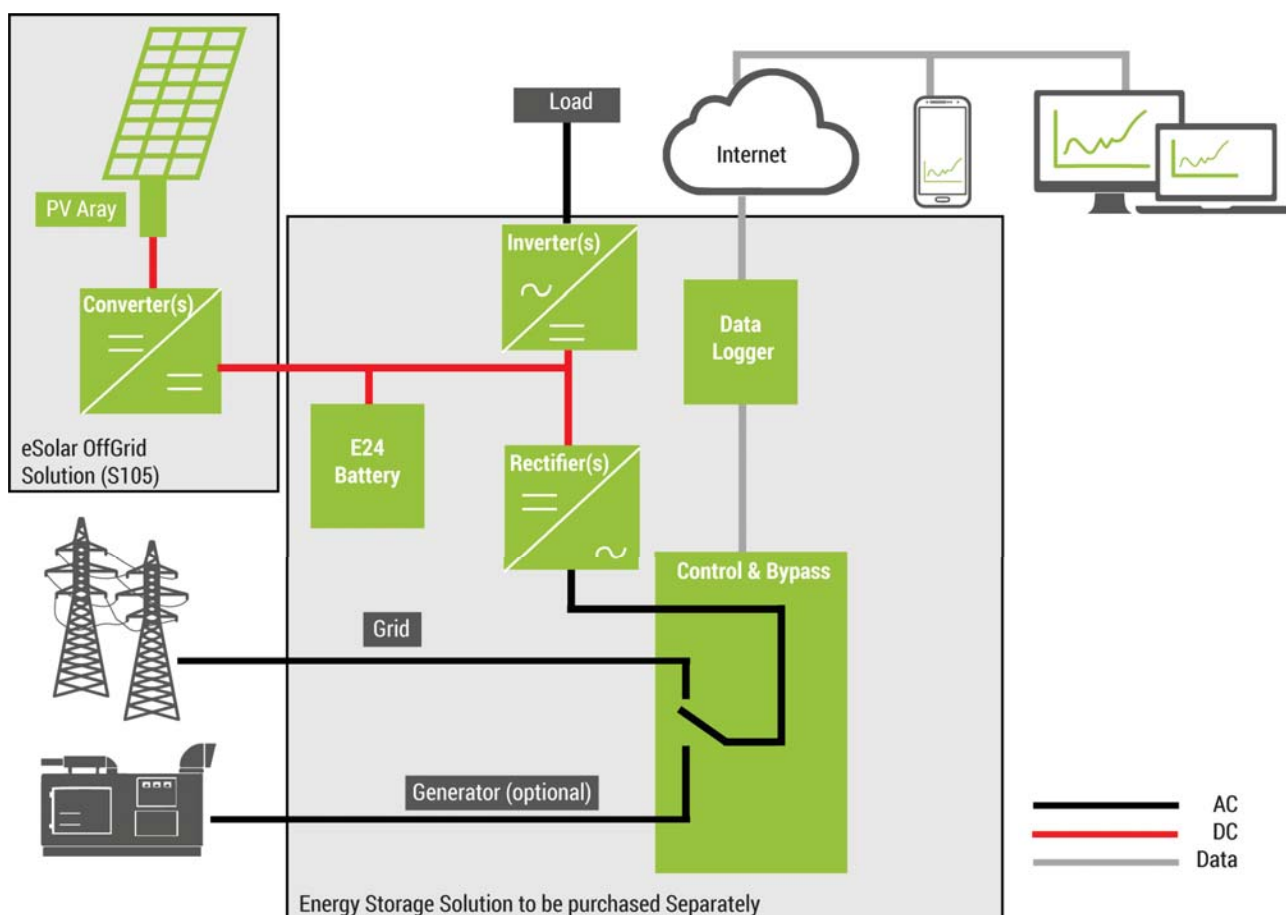

Défis mondiaux

Les services publics ayant recours à des mesures financières telles que la facturation au temps d’utilisation (TOU), la facturation de la capacité et les surtaxes à faible facteur

de puissance (LPFS) pour influencer la consommation, les factures d’énergie continuent d’augmenter.

De plus, les coupures de courant et les baisses de tension créent un fardeau et des dépenses supplémentaires. La plupart du temps, les gens ont recours à des générateurs diesel peu pratiques à plusieurs niveaux:

Une solution économique et sans tracas

eSolar Offgrid est une approche simple et rentable qui permet le déploiement rapide d’un système de génération solaire photovoltaïque hors réseau pour réduire vos factures tout en réduisant la charge sur la planète. eSolar Offgrid garantit des économies substantielles par rapport aux alternatives à base de carburant tout en améliorant la qualité de l’énergie, en éliminant le bruit et la pollution de l’environnement et en limitant l’intervention humaine.

eSolar Offgrid: Un Meilleur Concept

eSolar Offgrid est une solution clé en main de génération d'énergie solaire hors réseau qui peut être installée sur des toits plats, des toits en tuiles, des pergolas ou des champs unis. Ses avantages démontrés le distinguent: